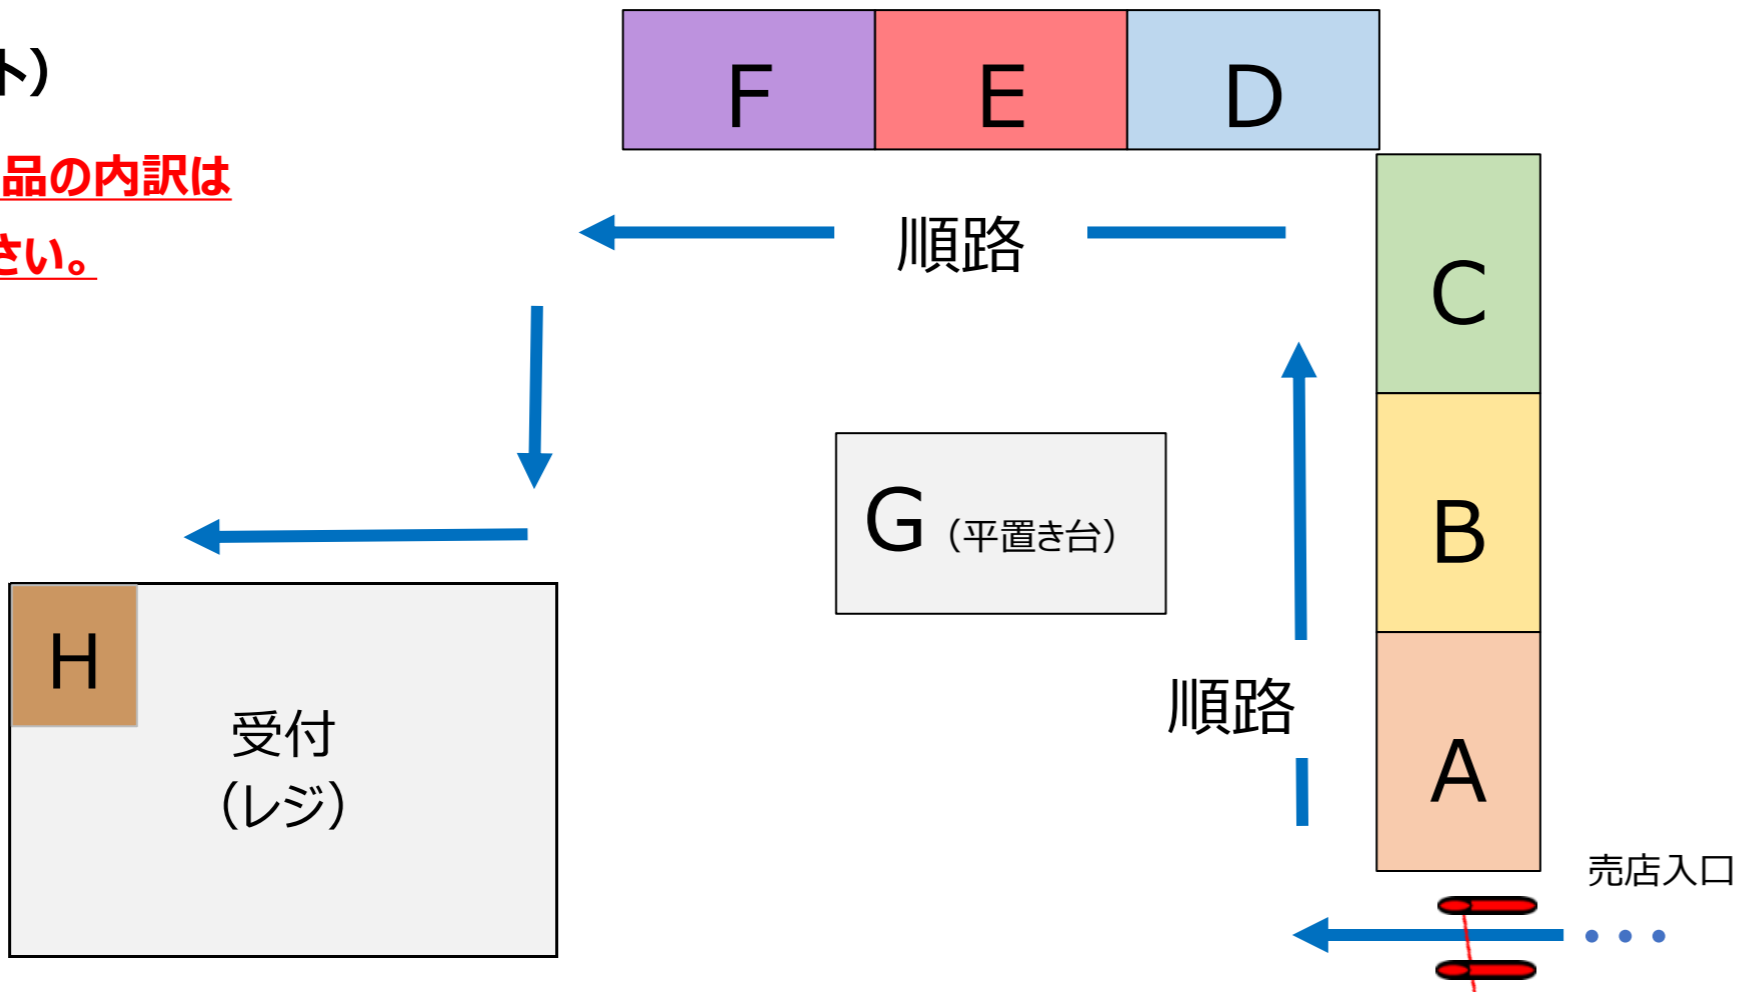

こまつの杜 商品一覧(202304)

全51種 (内こまつの杜オリジナル商品 17種類) ★・・・オリジナル商品

※状況により商品が欠品する可能性があります。ご了承のほどお願いいたします。

棚	商品ラインナップ/価格									
A	トトンやさしい建設機械の本 1,650円 	のっぽのスイブル1 5 5 1,540円 	★マスクテープ 420円 	色鉛筆 (6色) 260円 	★ダンブME 120円 	ネックストラップ 500円 	建機タオル 370円 	★トランプ 680円 		
B	ポケットサーモスポトル 1,490円 	★九谷焼小皿 2,200円 	エコバック 640円 	★こまつの杜すごろく 380円 	★930E靴下 490円 	フック付きタオル 520円 				
C	GD655-6 14,300円 	WA600-8 8,250円 	PC30MR-5 6,380円 	PC200-11 6,600円 	HD785-5 6,050円 	★オリジナルコップ 350円 	★バズル 1,000円 			
D	キーホルダー PC200 550円 	キーホルダー WA475 550円 	キーホルダー HD785 550円 	ビルドプレイヤー 2,200円 	コマツ ダンプトラックレーナー 2,900円 	★Tシャツ930E (白) 2,150円 S・M・L 	★Tシャツ930E (黒) 2,150円 S・M・L 			
E	帽子 紺/白 1,160円 	女子柔道部ポロシャツ 3,520円 S・M・L 	コマ PC2285°ニア 1,100円 	★Tシャツ930E (白) 1,950円 100・110・120cm 	★Tシャツ930E (黒) 1,950円 100・110・120cm 					
F	エコミックスクリアファイル 100円 	★建機えんぴつ 370円 	★じょうぎ 150円 	建機柄ボールペン 160円 	建機ノート 180円 	コマツ"ルト"ザ" D375A 2,090円 	★TシャツPC4000 (白) 1,950円 100・110・120cm 	★TシャツPC4000 (黒) 1,950円 100・110・120cm 		
G	★ミニカーHD785-5 990円 	フルバック 油圧ショベル 610円 	フルバック ホイールローダ 610円 	トミカ PC200-10 460円 	トミカ D155AX-6 460円 	ロングトミカ ハーベスタ 931XC 840円 	ロングトミカ GD675-6 840円 			
H	980E-AT 51,700円 	PC1250-11 36,300円 	九谷焼ダンプトラック 8,000円 	※『H』商品をお買い求めのお客様はレジにてスタッフへお申し出ください						

売店エリア (棚レイアウト)

※各棚に置かれている商品の内訳は
上記の表をご確認ください。

未来出入口 (南側)

■ご連絡■
・キャッシュレスキャンペーン実施しております。
現金以外のお支払いで非売品のオリジナルグッズをプレゼント!

■注意事項■
・売店内混雑が予想されます。あらかじめ購入商品を決定のうえ
代表者1名が列にお並びください。
(※売店内は一方通行になっており、後退不可です。)