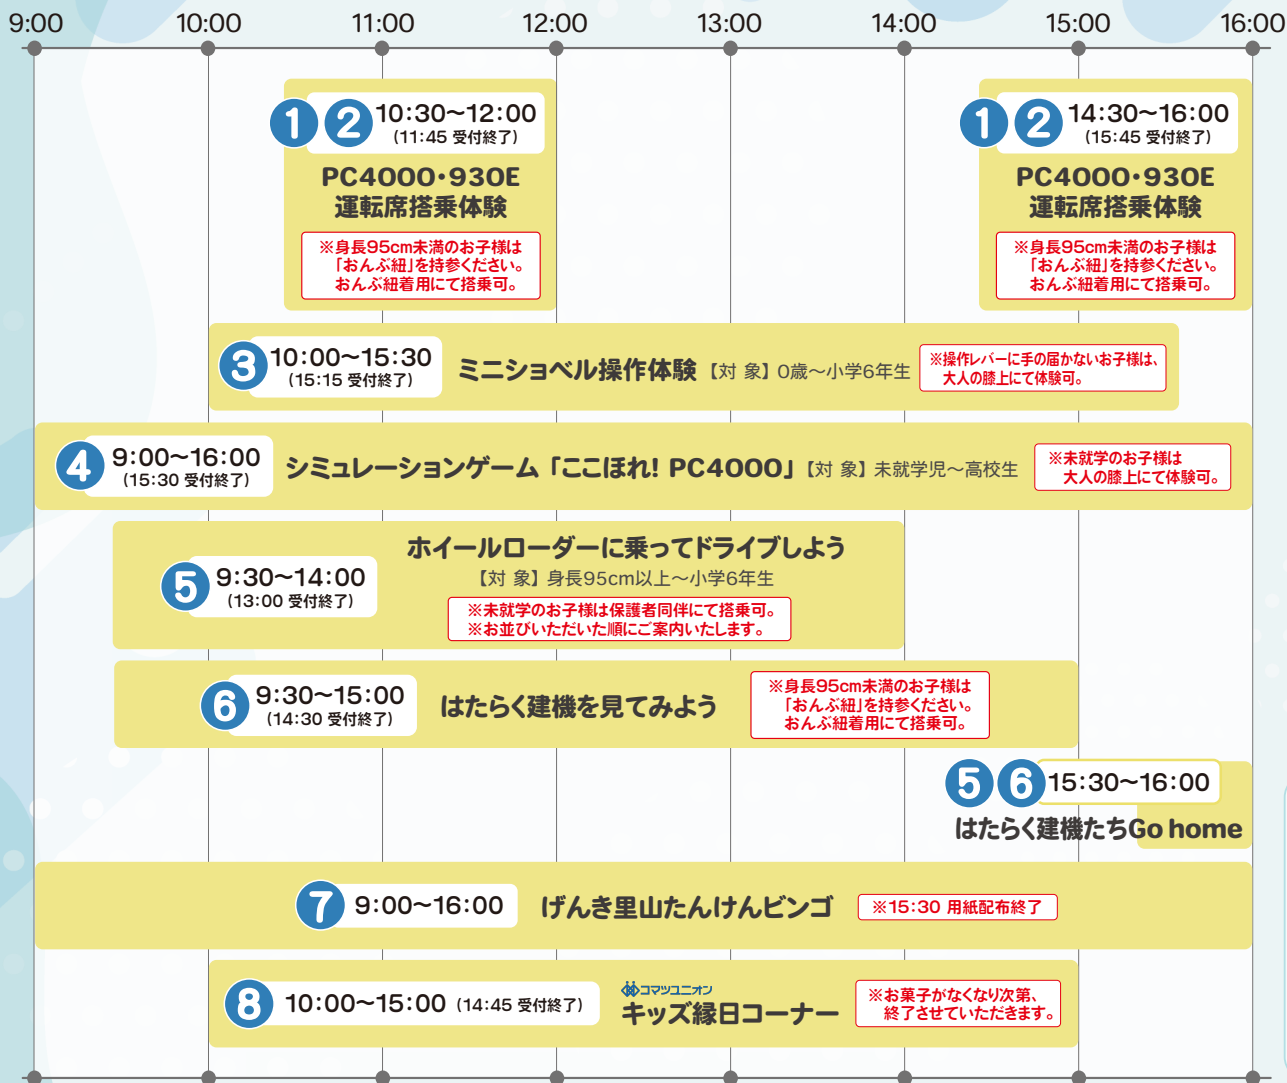

このチラシをご持参ください!

日本自動車博物館
Motorcar Museum of Japan
入館料割引券

【大人】1,200円→1,000円
【小人】600円→500円
【小学生未満の幼児】無料

有効期間
2024年5月6日(月)

タイムスケジュール

各種体験の受付は混雑状況により早めに終了する場合があります。予めご了承ください。

各種体験は事前予約不要です。
お並びいただいた順にご案内いたします。
マップに記載された番号の会場までお越しください。

※受付終了時間を記載しておりますが、混雑状況により早めに受付を終了させていただく場合があります。

未就学のお子様は事前に  の場所にて身長を計測ください。
95cm以上のお子様には確認済みのオリジナルバンドをお渡しいたします。

※小学生以上のお子様にはお渡しできませんのでご協力お願いいたします。

雨天などの悪天候時は屋外搭乗体験は中止となります。
各館(未来館・キッズ館・歴史館)の最終入館は16:00です。

- 飲酒された方のご入園および酒類の持込みはお断りしております。
- 喫煙は、指定の場所にてお願いいたします。
- ゴミは必ず各自でお持ち帰りいただきますようお願いいたします。
- 多くのお客様がいらっしゃいますので、お子様から目を離さないようお願いいたします。
- 多くのお客様にご体験いただけますよう、スムーズな搭乗にご協力をお願いいたします。
- チェーンや安全バーの内側は危険ですので、立ち入らないようお願いいたします。
- 歴史館・キッズ館・未来館にて、車いすを無料で貸し出しております。(各1台)
- コインロッカー・授乳室はキッズ館にございます。