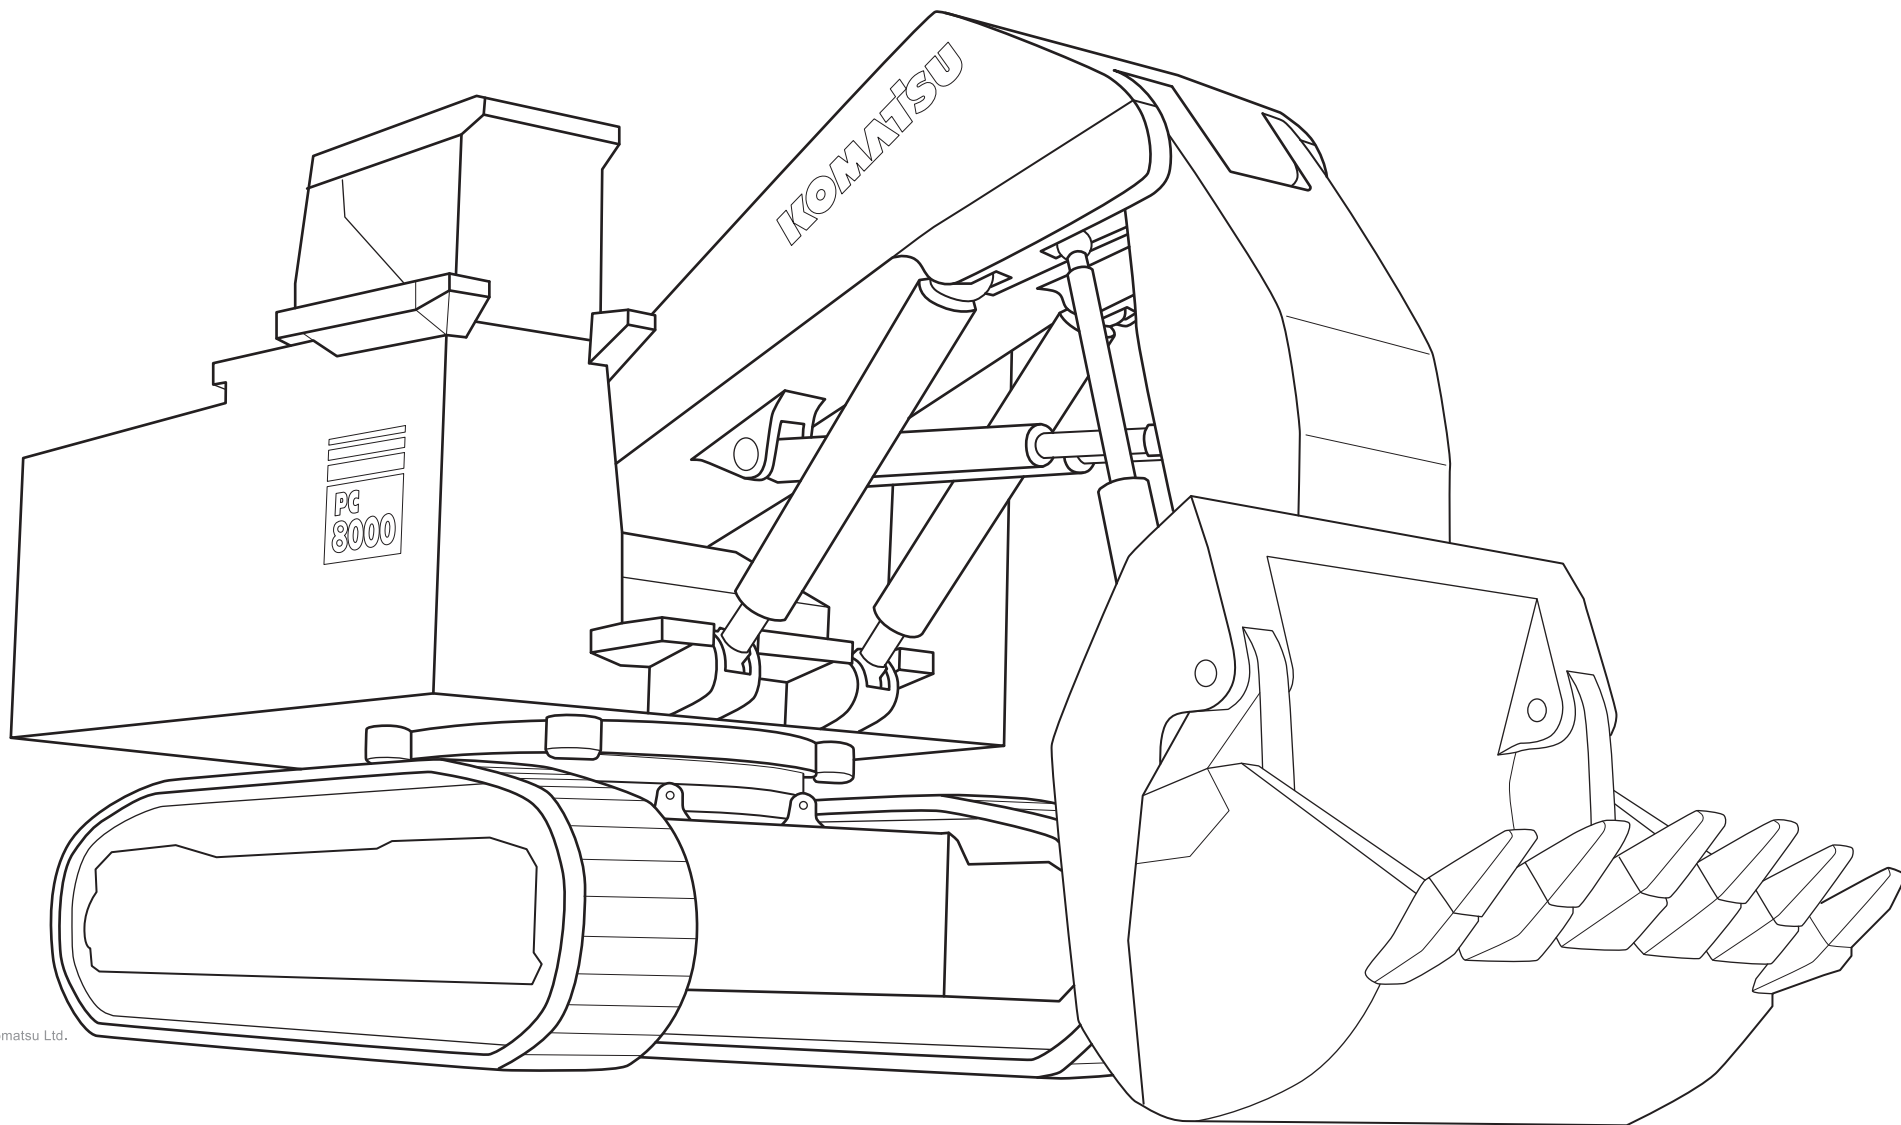

©Komatsu Ltd.

フリガナ:

なまえ:

ニックネーム (ペンネーム) <サイト掲載時に表記したい名前>:

ねんれい: さい

コメント:

「けんきのススメ」

<https://www.kenkenkikki.jp/>